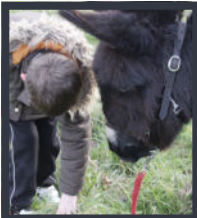

Pour les Groupes

Tout au long de l'année, venez découvrir les animaux de la ferme, la faune et la flore sauvage lors d'ateliers réguliers ou ponctuels :

- **Scolaires** (élémentaire, collège, lycée)
- **Institutions** (IME, EME, ITEP, SESSAD...)
- **Centre de loisirs / ALSH**
- **Assos, Amicales et entreprises**
- **Visites privées** familiales/amicales

Contactez-nous pour organiser votre venue à la ferme. Nous avons une solution adaptée à vous.