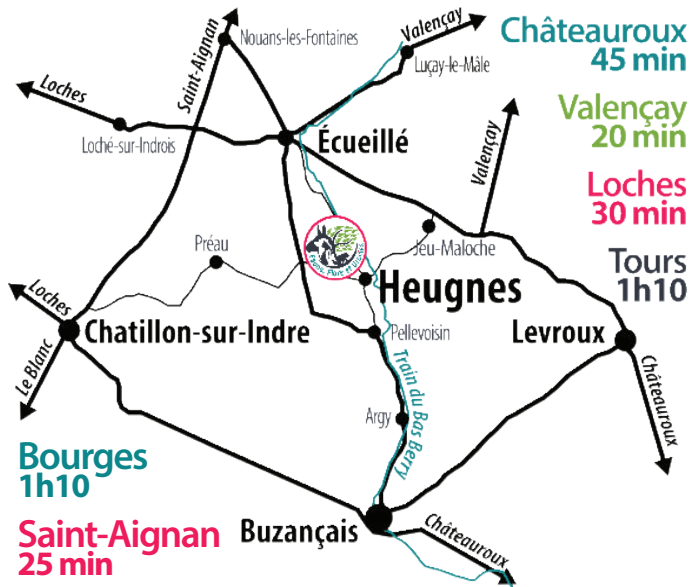

Tout au long de l'année, venez découvrir les animaux de la ferme, la faune et la flore sauvage lors d'ateliers réguliers ou ponctuels :

- **Scolaires** (élémentaire, collège, lycée)
- **Institutions** (IME, EME, ITEP, SESSAD...)
- **Centre de loisirs / ALSH**
- **Assos, Amicales et entreprises**
- **Visites privées** familiales/amicales

Contactez-nous pour organiser votre venue à la ferme. Nous avons une solution adaptée à vous.

En plus !

• **Stages/ateliers** de 1 ou 2 jours
«Vannerie sauvage» avec Brins de Nature, «initiation à la Permaculture»...

• **Anniversaire à la ferme**
Au milieu des animaux, privatisez la ferme pour un anniversaire magique.

Contactez-nous pour plus d'informations ou www.faunefloreetutopies.fr

FAUNE, FLORE ET UTOPIES
Ferme Pédagogique d'Animation
8, la Blanchardière 36180 Heugnes
INDRE - CENTRE-VAL DE LOIRE