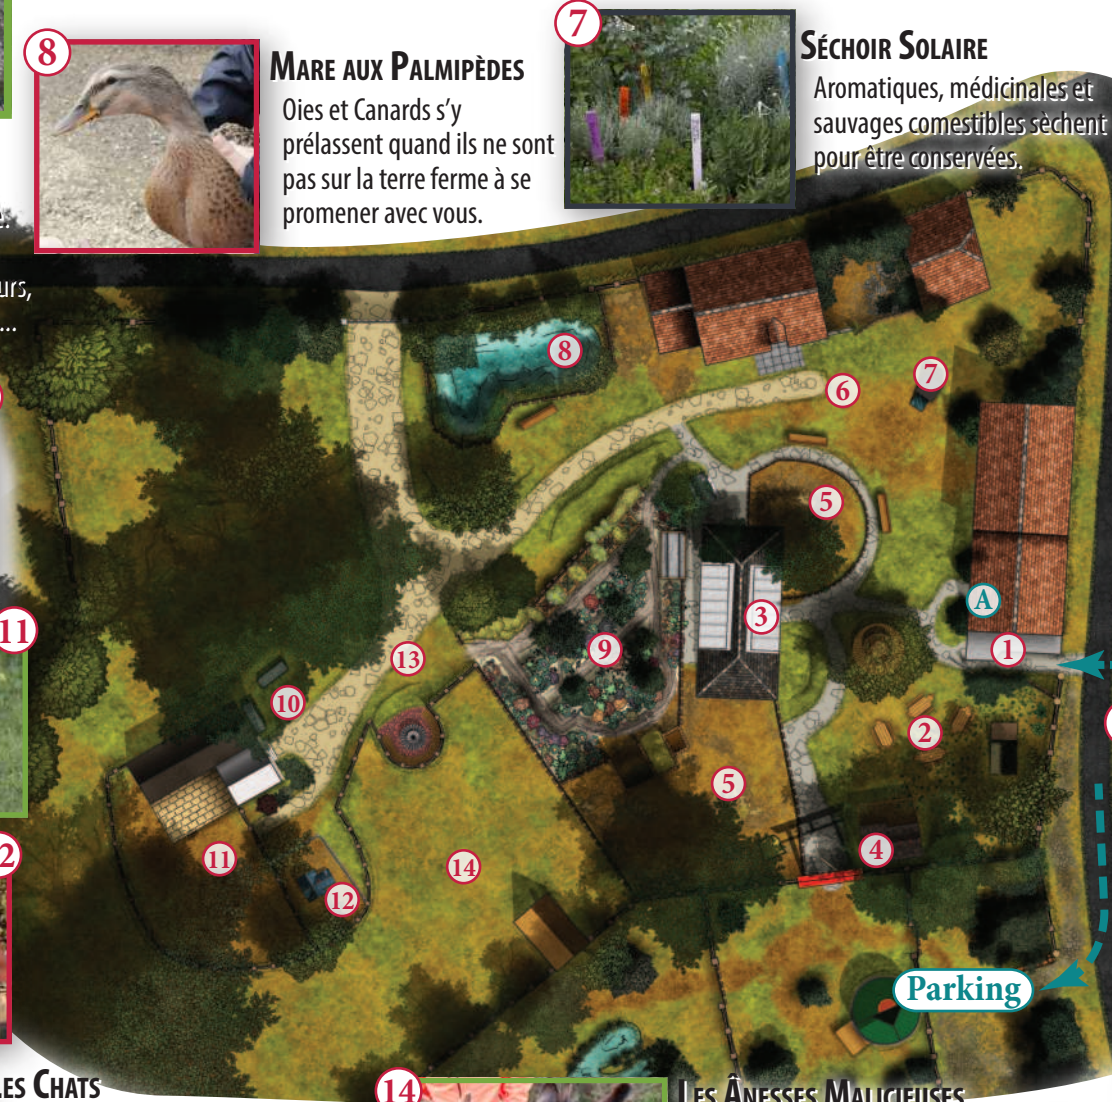

LAPINS BÉLIERS

Tout connaître sur ces animaux très câlins sous le préau.

LA JUNGLE POTAGÈRE

Conduite en Permaculture. Lieu préféré de la faune sauvage au milieu des fleurs, fruits, légumes, aromates...

INFIRMERIE / NURSERIE

Maternité, hôpital, maison de retraite, nous gardons un oeil permanent sur ces clapiers et nous sociabilisons les bébés.

BERGERS AUSTRALIENS

Venez rencontrer nos amours de chiens, bloqués dans ce parc. Ils ne seront pas toujours dehors en fonction de la météo !

VOLIÈRE ET CABANE COLORÉE

Cette étrange maison est un espace de soins, d'habitation et de transition pour les animaux.

LES CHATS

Ils se promènent parmi vous. Patience et douceur sont les clés pour les caresser.

LES ÂNESSES MALICIEUSES

Petit modèle d'ânesse au grand coeur, elles viendront sûrement vous voir à la barrière car elles sont curieuses et elles adorent les caresses.

LE TEMPLE JAPONAIS

Cailles et Cochons d'Inde se partagent les lieux dans cette structure issue du réemploi.